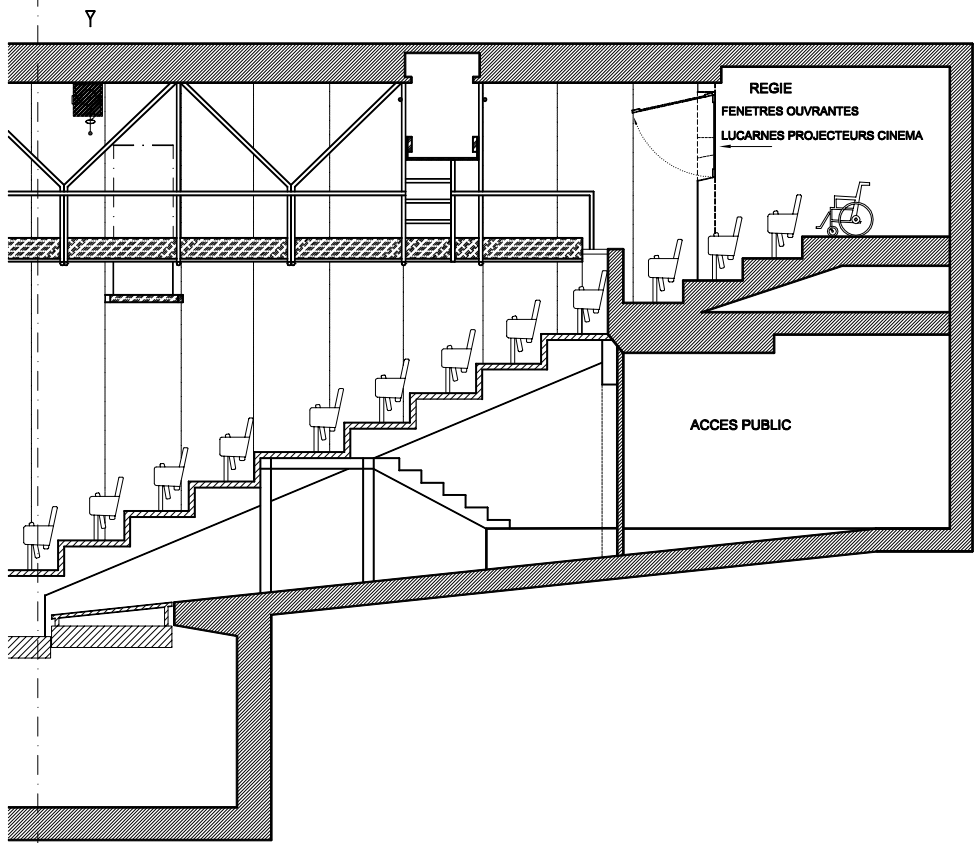

PORTEUSES 13 A 24
HAUTEUR MAX : 5.12m
LONGUEUR 8m
CHARGE 150Kg
RALLONGES : 48cm

- FOND BLEU PALE SUR POLICHINELLE 21
- HERSE 3 HAUTEUR 4.77m, CHARGE 250KG, 4 CIRCUITS, LIGNES 67 A 70
- HERSE 2 HAUTEUR 4.88m, CHARGE 250KG, 11 CIRCUITS, LIGNES 56 A 66
- HERSE 1 HAUTEUR 4.77m, CHARGE 250KG, 8 CIRCUITS, LIGNES 48 A 55
- ECRAN CINEMA FRISE CINEMA CACH. LAT. CINEMA RIDEAU DE SCENE
- MANTEAU FIXE
- TUBE FIXE
- 10 - 11 - 12
- PORTEUSE SUR 3 PALANS INDEPENDANTS
- TUBE FIXE
- HERSE FIXE, 3 lignes patchables, 6 prises
- 7 - 8 - 9
- PORTEUSE SUR 3 PALANS INDEPENDANTS
- 4 - 5 - 6
- PORTEUSE SUR 3 PALANS INDEPENDANTS

VUE : Coupe longitudinale
 ECHELLE : 1/100
 FEUILLE : 2 feuilles A4

Sgg* Coupe longitudinale
 THEATRE SAINT-GERVAIS
 grande salle

Date : juillet 2004

Révisions :		SAINT-GERVAIS GENEVE CENTRE DE L'IMAGE, THEATRE 5 rue du temple case postale, 1201 GENEVE tel. +41(0)22 908 20 40 fax +41(0)22 908 20 57 theatre@sgg.ch http://www.sgg.ch

A.Bergomi, saisie info & relevés, juillet 2004

TOUTES LES COTES DU DESSIN SONT INDICATIVES ET DOIVENT ETRE VERIFIEES SI NECESSAIRE.

INDEPENDANTS

1 - 2 - 3
PORTEUSE SUR 3 PALANS
INDEPENDANTS
613 cm